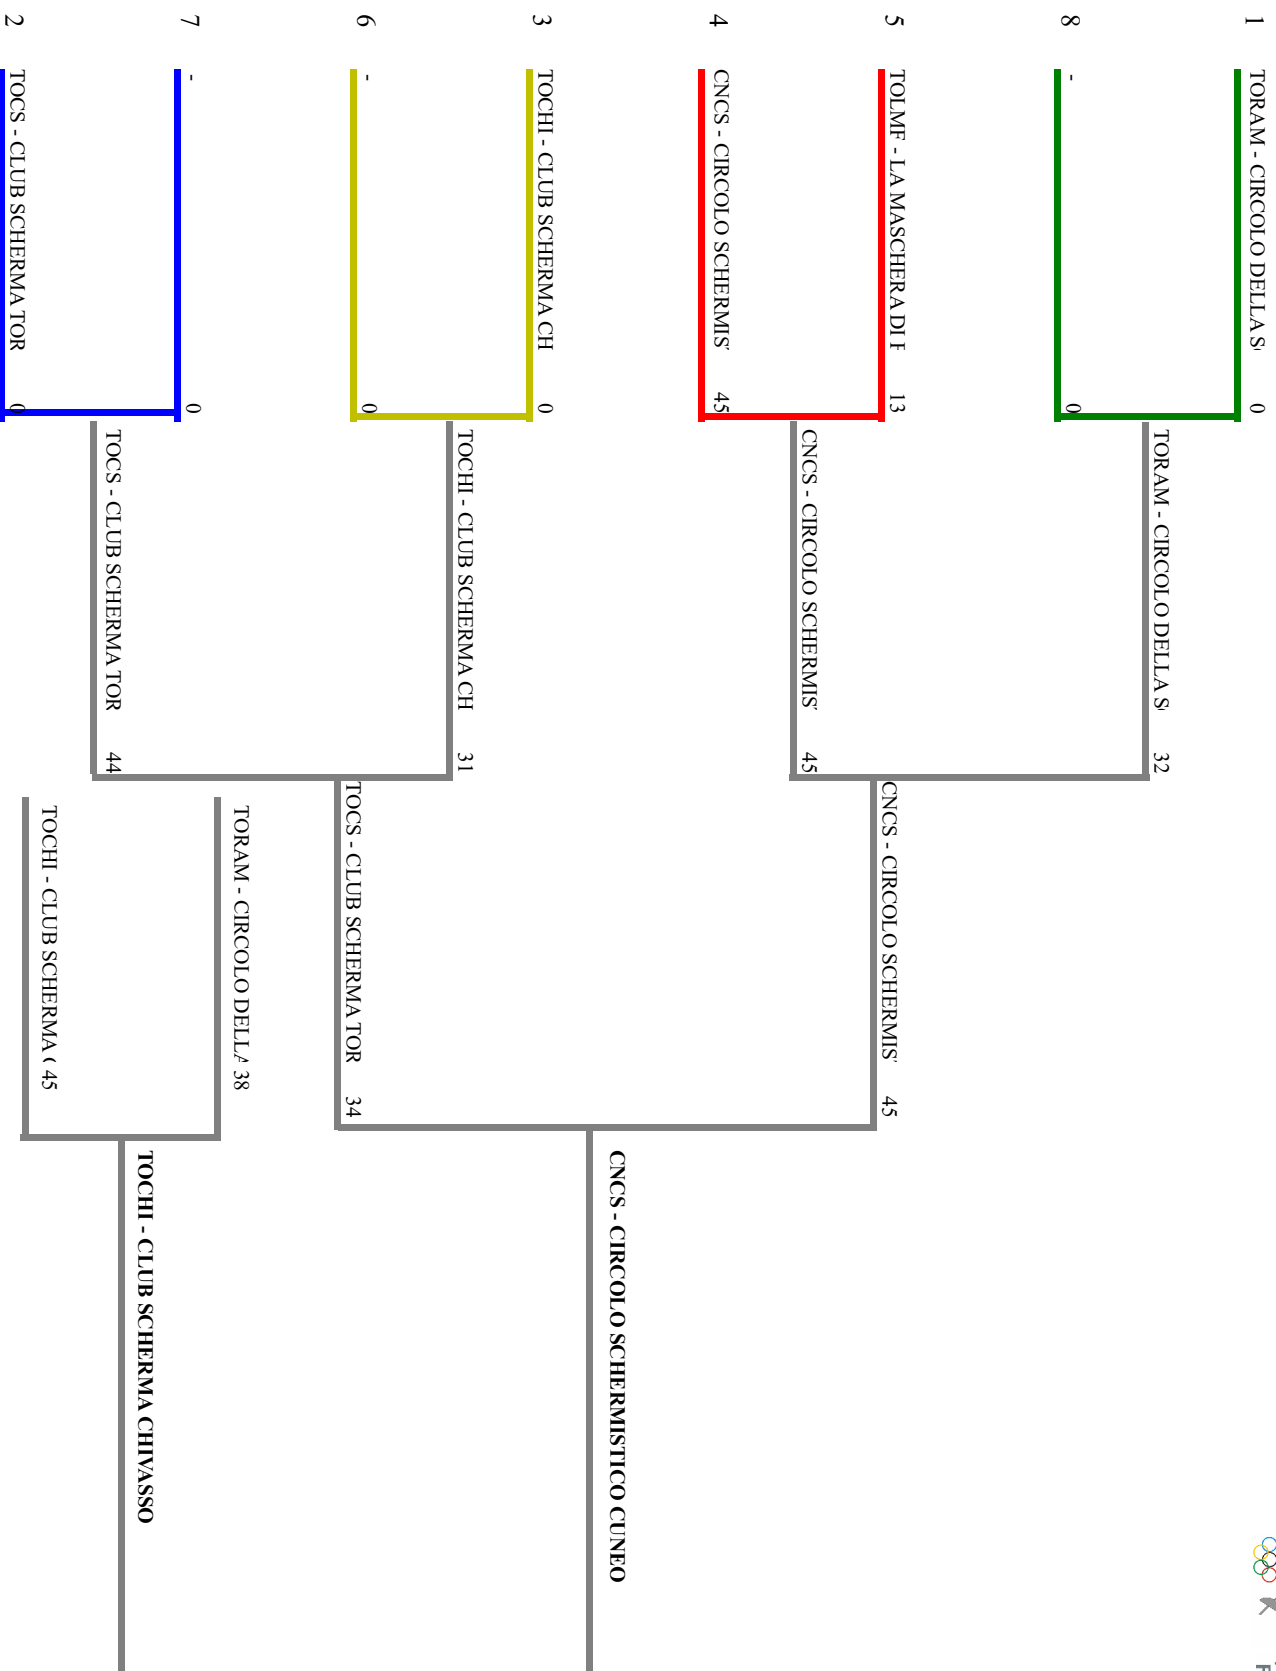

| Classifica | Clas-ED | | Classifica definitiva | | Fioretto maschile a squadre A sq | Torino (TO) - Campionato rag_all | |
|------------|---------|-------|--|-------|----------------------------------|----------------------------------|--------------------|
| | | | CodSoc | Sigla | Denominazione | Località | |
| 1 | 4 | 1 | 182 | CNCS | CIRCOLO SCHERMISTICO CUNEO | Cuneo | LOMBARDI EMANUEL |
| | | | GIAMELLO LEONARD PELLEGRINO GIORGIC | | GIORDANO THOMAS | | |
| 2 | 2 | 2 | 4 | TOCS | CLUB SCHERMA TORINO | Torino | VIARENGO EMANUEL |
| | | | MILANO LORENZO XU DAVIDE | | RICHIARDI CARLO | | |
| 3 | 3 | 3 | 1 | TOCHI | CLUB SCHERMA CHIVASSO | Chivasso | LO CAMPO ANDREA |
| | | | BRUNO PIETRO TRONCALE LORENZO | | FUOCO LORENZO | | |
| 4 | 1 | 4 | 20318 | TORAM | CIRCOLO DELLA SCHERMA RAMON FO | Torino | OTTONELLI GABRIELI |
| | | | BORGOGNO MATTEO | | GIRAUDO TOMMASO | | |
| 5 | 5 | 8 | 20149 | TOLMF | LA MASCHERA DI FERRO | Pinerolo | CAGGIANO FRANCESCO |
| | | | BERRUTO MATTEO | | BERTUGLIA JACOPO | | |
| 6 | 6 | 9.999 | 4 | TOCS | 2 CLUB SCHERMA TORINO | Torino | SETTINERI VANNI |
| | | | BRUNO TOMMASO | | PINNA PIETRO | | |
| 7 | 7 | 9.999 | 20318 | TORAM | 2 CIRCOLO DELLA SCHERMA RAMON FO | Torino | GAGLIARDINI PAOLO |
| | | | ALFANO FILIPPO | | DEALESSI MARCO | | |

FEDERAZIONE ITALIANA SCHERMA
FEDERATION INTERNATIONALE D'ESCRIME
Classifica provvisoria ai gironi Fioretto maschile a squadre

Campionato regionale a squadre GPG Piemonte

Torino (TO) - Campionato rag_all